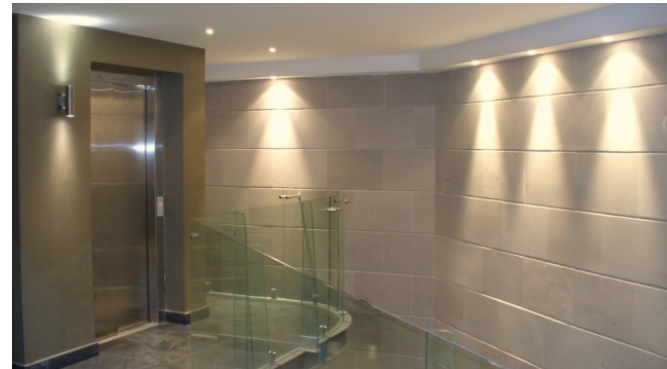

Cañada No. 30
Fraccionamiento. Plazas de la Colina
Tlalnepantla, Estado de México, C.P. 54080
Tel. 53-65-33-33, 53-65-33-31, 53-62-96-86
ISL Lighting de México, S.A. de C.V.

- Hospital ISSSTE Cuernavaca
- CFE Iztapalapa
- Nueva Cede de Gobierno Acapulco Guerrero