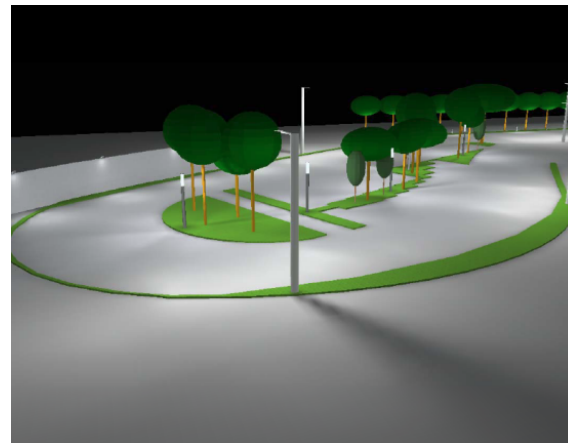

I S L

Cañada No. 30
Fraccionamiento. Plazas de la Colina
Tlalnepantla, Estado de México, C.P. 54080
Tel. 53-65-33-33, 53-65-33-31, 53-62-96-86
ISL Lighting de México, S.A. de C.V.

I S L

Cañada No. 30
Fraccionamiento. Plazas de la Colina
Tlalnepantla, Estado de México, C.P. 54080
Tel. 53-65-33-33, 53-65-33-31, 53-62-96-86
ISL Lighting de México, S.A. de C.V.