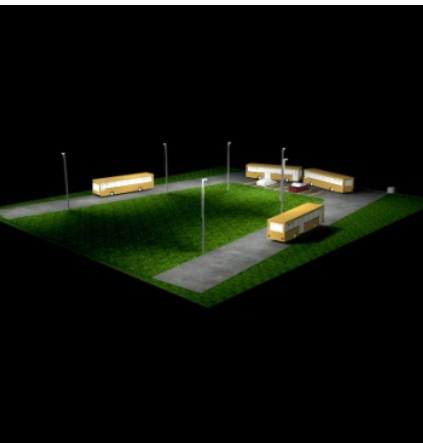

I S L

Cañada No. 30
Fraccionamiento. Plazas de la Colina
Tlalnepantla, Estado de México, C.P. 54080
Tel. 53-65-33-33, 53-65-33-31, 53-62-96-86
ISL Lighting de México, S.A. de C.V.

I S L

Cañada No. 30
Fraccionamiento. Plazas de la Colina
Tlalnepantla, Estado de México, C.P. 54080
Tel. 53-65-33-33, 53-65-33-31, 53-62-96-86
ISL Lighting de México, S.A. de C.V.